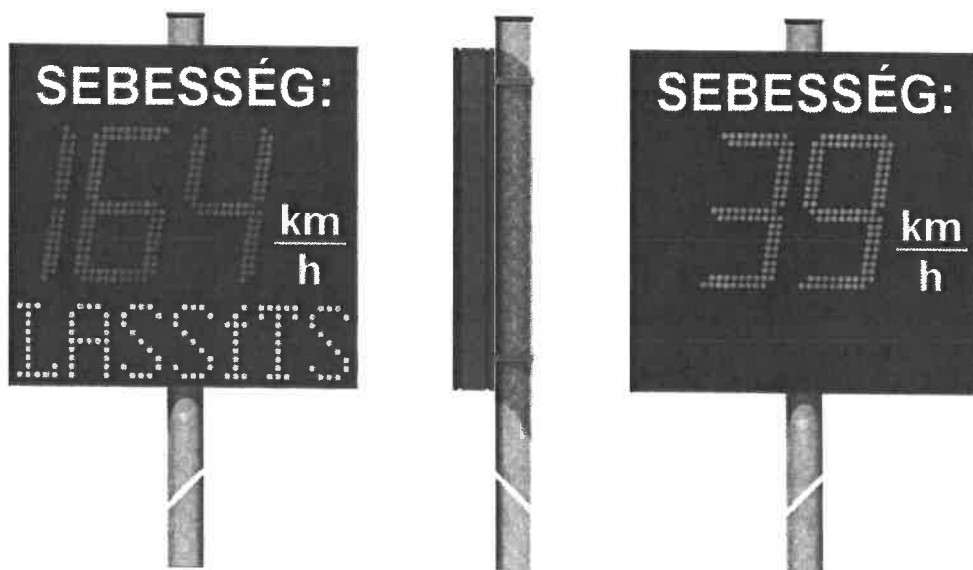

megbízható, egzakt radaradatok -20 vagy +40 Celsius-fokos hőmérséklet esetén is

TÖBBSZÍNŰ VÁLTOZAT

Többszínű sebesség jelzőink a kötelező haladási sebesség betartását zöld, a túllépését piros számokkal jelzi sárga színű Lassíts! kiegészítő felirattal.